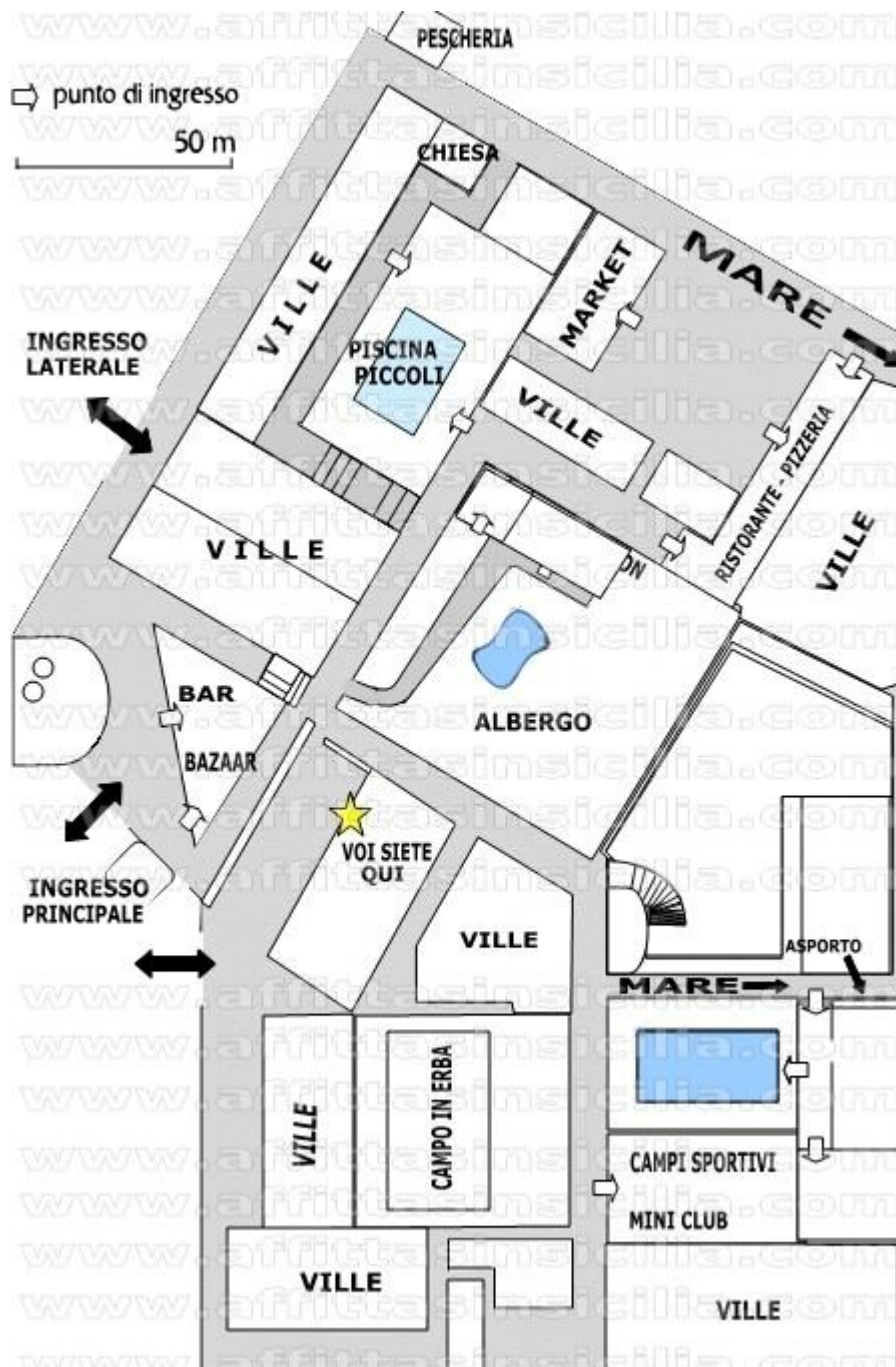

# MAPPA KARTIBUBBO VILLAGE

Servizio offerto da

[www.affittasinsicilia.com](http://www.affittasinsicilia.com)

affittasi villetta 120 mq all'interno del villaggio da Giugno a Settembre a partire da euro 400  
+39 3334624618 - +39 3403047783 - info@affittasinsicilia.com - SKYPE: affittasinsicilia

Questa piantina è stata realizzata per agevolare  
il soggiorno degli affittuari della nostra villetta,  
per maggiori informazioni:  
[www.affittasinsicilia.com/kartibubbo.htm](http://www.affittasinsicilia.com/kartibubbo.htm)